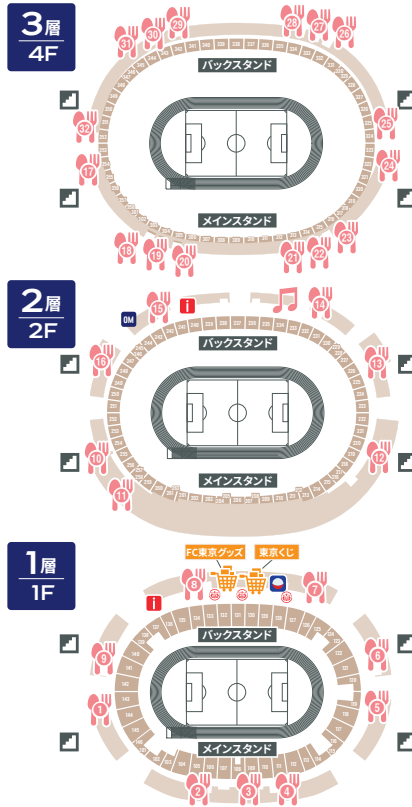

STADIUM GUIDE

6.6[±] 14:00KO vs セレッソ大阪

AIDEM AIDEM DAY

会場 **MUFGスタジアム**
(国立競技場)

FLOOR MAP

MUFGスタジアム(国立競技場) 場内フロアマップ

- i** 総合案内所
- FC東京グッズ** (開門~試合終了後30分)
- ガチャブース** (開門~試合終了後30分)
- OMSブース** (開門~ハーフタイムまで)
- ♪** アイドリッシュセブンフォトスポットバナー

◀ マップのスタンプが青赤アプリ対象店舗の目印!

※飲食店は対象外

GOURMET

- | | | | | |
|--------------------|----------------------|---------------|--------------------|------------------|
| ① 三宝苑プレミアムミート | ② 築地銀だこ | ③ 鉄板焼きかずちゃん | ④ IPPUKU & MATCHA | ⑤ 韓国屋台ハンサム |
| ⑥ グリーンバル | ⑦ china stadium 4000 | ⑧ グリル梵 | ⑨ An Di | ⑩ STREET CHURROS |
| ⑪ Mikkeller Beer | ⑫ グリーンバル | ⑬ 三宝苑プレミアムカレー | ⑭ ニルヴァーナTokyo | ⑮ Pizza Strada |
| ⑯ 焼肉ヒロミヤ | ⑰ グリーンバル | ⑱ 多摩ヶーディング倶楽部 | ⑲ POP SPORTS DINER | ⑳ おにぎりこんが |
| ㉑ 居酒屋スタンドジャンプ | ㉒ ひび | ㉓ 東京 ROCK | ㉔ 王中華房 | |
| ㉕ パニヤンツリーカフェ | ㉖ パニヤンツリーカフェ | ㉗ グリーンバル | ㉘ パニヤンツリーカフェ | |
| ㉙ POP SPORTS DINER | ㉚ POP SPORTS DINER | ㉛ おにやんま | ㉜ 松阪牛 うどん本舗 | |

入場ゲート案内

1層	2層	3層
<ul style="list-style-type: none"> ●メインSSS指定席 ●メインSS指定席北側 ●メインSS指定席南側 ●メインS指定席北側 ●メインS指定席南側 ●車椅子ホームメイン・バック自由席 ●車椅子ミックス自由席 	<ul style="list-style-type: none"> ●クッション付きシート北側 ●メインSS指定席北側 ●メインS指定席北側 ●バックセンターUF指定席 ●バックセンター指定席 ●バックUF指定席 ●バック指定席 ●ホームUF指定席 ●ホーム指定席 	<ul style="list-style-type: none"> ●メイン上層指定席 ●バック指定席 ●ホーム指定席
<p>Bゲート</p> <ul style="list-style-type: none"> ●バックセンター指定席 ●バック指定席 ●ホーム指定席 ●ユニバーサル席 ●車椅子ホームメイン・バック自由席 ●車椅子ホーム北スタンド自由席 	<p>A1ゲート</p> <ul style="list-style-type: none"> ●バックUF指定席 ●バック指定席 ●ホームUF指定席 ●ホーム指定席 	<p>A2ゲート</p> <ul style="list-style-type: none"> ●メイン上層指定席 ●バック指定席 ●ホーム指定席
<p>Dゲート</p> <ul style="list-style-type: none"> ●バックセンター指定席 ●バック指定席 ●ホーム指定席 ●ユニバーサル席 ●車椅子ホームメイン・バック自由席 ●車椅子ホーム北スタンド自由席 	<p>E1ゲート</p> <ul style="list-style-type: none"> ●南サイド指定席 	<p>E2ゲート</p> <ul style="list-style-type: none"> ●メイン上層指定席 ●バック指定席 ●南サイド指定席
<p>Hゲート</p> <ul style="list-style-type: none"> ●バックセンター指定席 ●バック指定席 ●ホーム指定席 ●ユニバーサル席 ●車椅子ホームメイン・バック自由席 ●車椅子ホーム北スタンド自由席 	<p>W3ゲート</p> <ul style="list-style-type: none"> ●ラウンジ付きシート北側 	<p>E6ゲート</p> <ul style="list-style-type: none"> ●メイン上層指定席 ●バック指定席 ●南サイド指定席