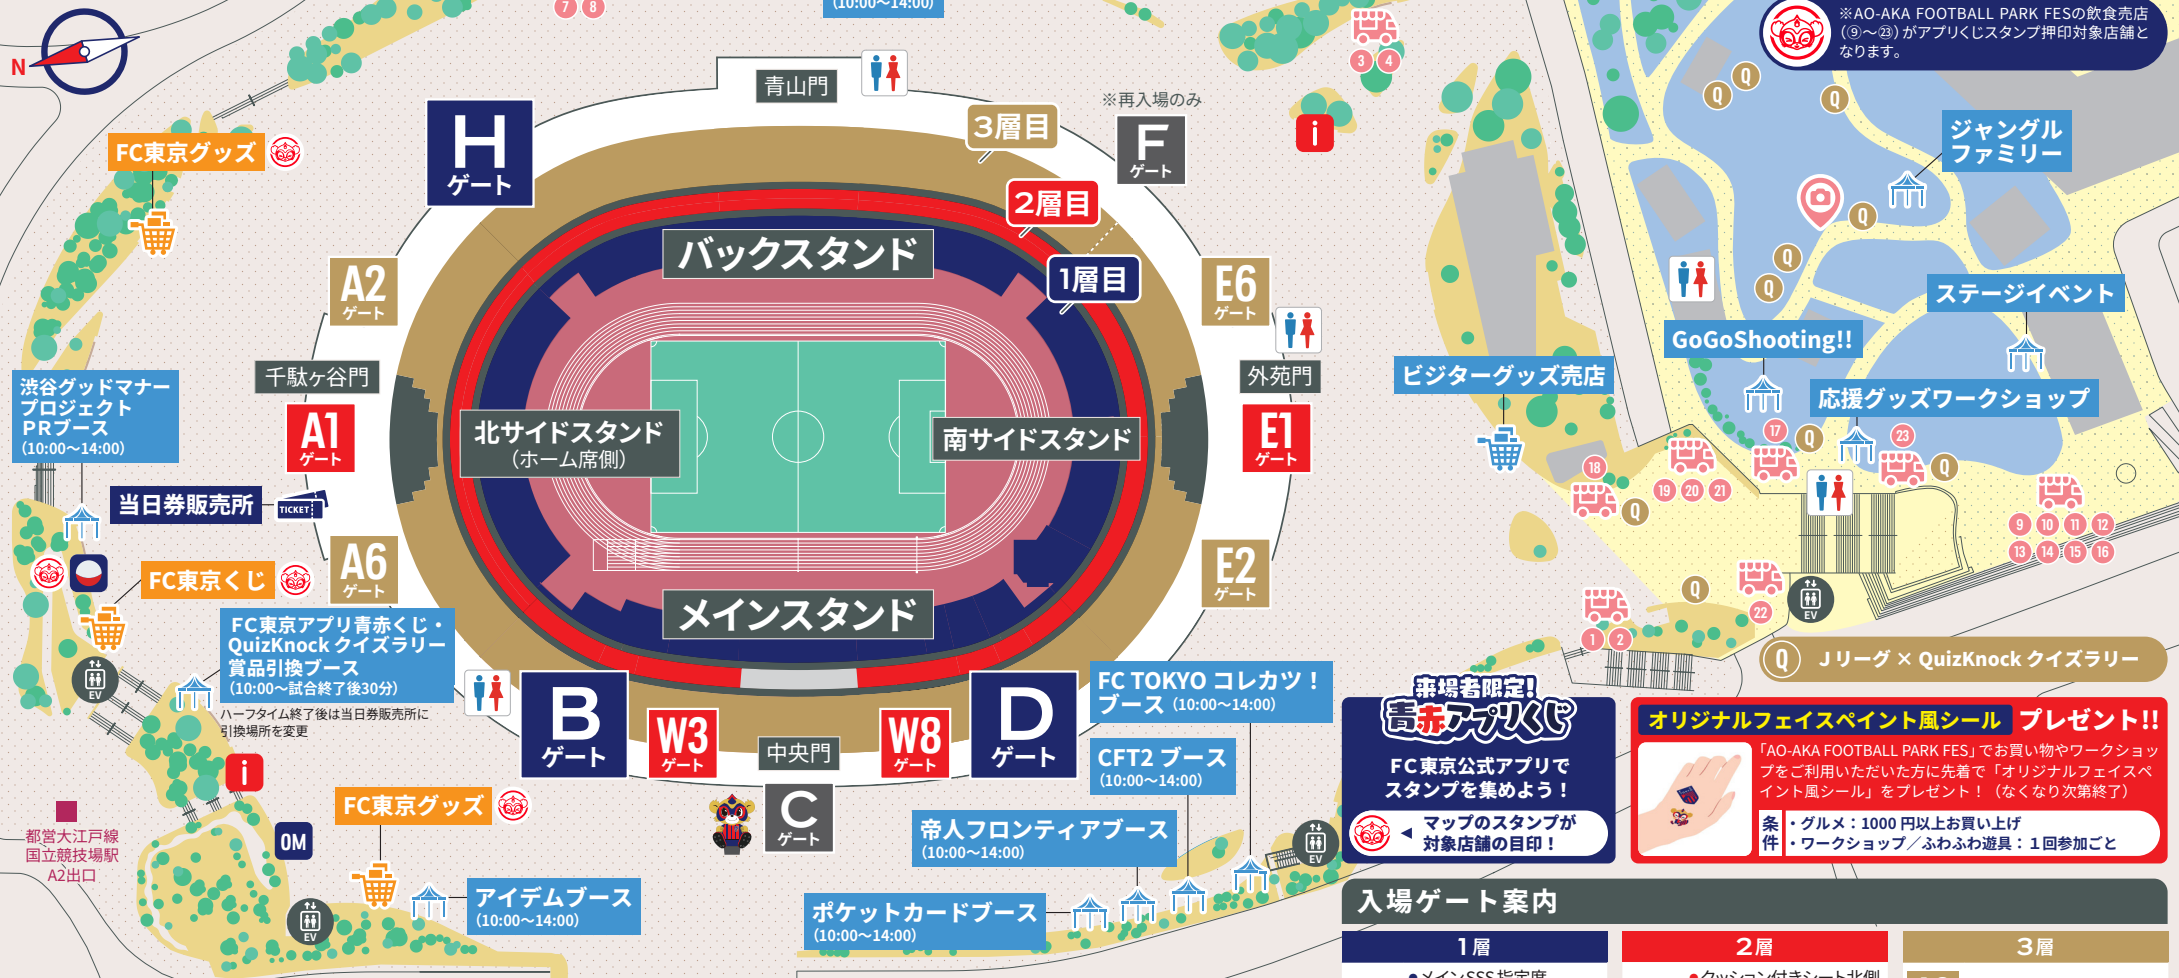

◀ マップのスタンプが青赤アプリ対象店舗の目印!

※飲食店は対象外

GOURMET

- | | | | | |
|--------------------|----------------------|---------------|--------------------|------------------|
| ① 三宝苑プレミアムミート | ② 築地銀だこ | ③ 鉄板焼きかずちゃん | ④ IPPUKU & MATCHA | ⑤ 韓国屋台ハンサム |
| ⑥ グリーンバル | ⑦ china stadium 4000 | ⑧ グリル梵 | ⑨ An Di | ⑩ STREET CHURROS |
| ⑪ Mikkeller Beer | ⑫ グリーンバル | ⑬ 三宝苑プレミアムカレー | ⑭ ニルヴァーナTokyo | ⑮ Pizza Strada |
| ⑯ 焼肉ヒロミヤ | ⑰ グリーンバル | ⑱ 多摩ヶーディング倶楽部 | ⑲ POP SPORTS DINER | ⑳ おにぎりこんが |
| ㉑ 居酒屋スタンドジャンプ | ㉒ ひび | ㉓ 東京 ROCK | ㉔ 王中華房 | |
| ㉕ パニヤンツリーカフェ | ㉖ パニヤンツリーカフェ | ㉗ グリーンバル | ㉘ パニヤンツリーカフェ | |
| ㉙ POP SPORTS DINER | ㉚ POP SPORTS DINER | ㉛ おにやんま | ㉜ 松阪牛 うどん本舗 | |

場内売店フード情報

※気象条件やその他の理由により、内容の一部が変更もしくは中止となる場合がございます。

STADIUM GUIDE

MUFGスタジアム(国立競技場)ガイド

AO-AKA FOOTBALL PARK FES

supported by JOYPOLIS at MEIJI PARK

※AO-AKA FOOTBALL PARK FESの飲食売店(⑨~⑳)がアプリにスタンプ押印対象店舗となります。

総合案内所 10:00~14:00

入場ゲート案内

1層	2層	3層
<ul style="list-style-type: none"> ●メインSSS指定席 ●メインSS指定席北側 ●メインSS指定席南側 ●メインS指定席北側 ●メインS指定席南側 ●車椅子ホームメイン・バック自由席 ●車椅子ミックス自由席 	<ul style="list-style-type: none"> ●クッション付きシート北側 ●メインSS指定席北側 ●メインS指定席北側 ●バックセンターUF指定席 ●バックセンター指定席 ●バックUF指定席 ●バック指定席 ●ホームUF指定席 ●ホーム指定席 	<ul style="list-style-type: none"> ●メイン上層指定席 ●バック指定席 ●ホーム指定席
<p>Bゲート</p> <ul style="list-style-type: none"> ●バックセンター指定席 ●バック指定席 ●ホーム指定席 ●ユニバーサル席 ●車椅子ホームメイン・バック自由席 ●車椅子ホーム北スタンド自由席 	<p>A1ゲート</p> <ul style="list-style-type: none"> ●バックUF指定席 ●バック指定席 ●ホームUF指定席 ●ホーム指定席 	<p>A2ゲート</p> <ul style="list-style-type: none"> ●メイン上層指定席 ●バック指定席 ●ホーム指定席
<p>Dゲート</p> <ul style="list-style-type: none"> ●バックセンター指定席 ●バック指定席 ●ホーム指定席 ●ユニバーサル席 ●車椅子ホームメイン・バック自由席 ●車椅子ホーム北スタンド自由席 	<p>E1ゲート</p> <ul style="list-style-type: none"> ●南サイド指定席 	<p>E2ゲート</p> <ul style="list-style-type: none"> ●メイン上層指定席 ●バック指定席 ●南サイド指定席
<p>Hゲート</p> <ul style="list-style-type: none"> ●バックセンター指定席 ●バック指定席 ●ホーム指定席 ●ユニバーサル席 ●車椅子ホームメイン・バック自由席 ●車椅子ホーム北スタンド自由席 	<p>W3ゲート</p> <ul style="list-style-type: none"> ●ラウンジ付きシート北側 	<p>E6ゲート</p> <ul style="list-style-type: none"> ●メイン上層指定席 ●バック指定席 ●南サイド指定席